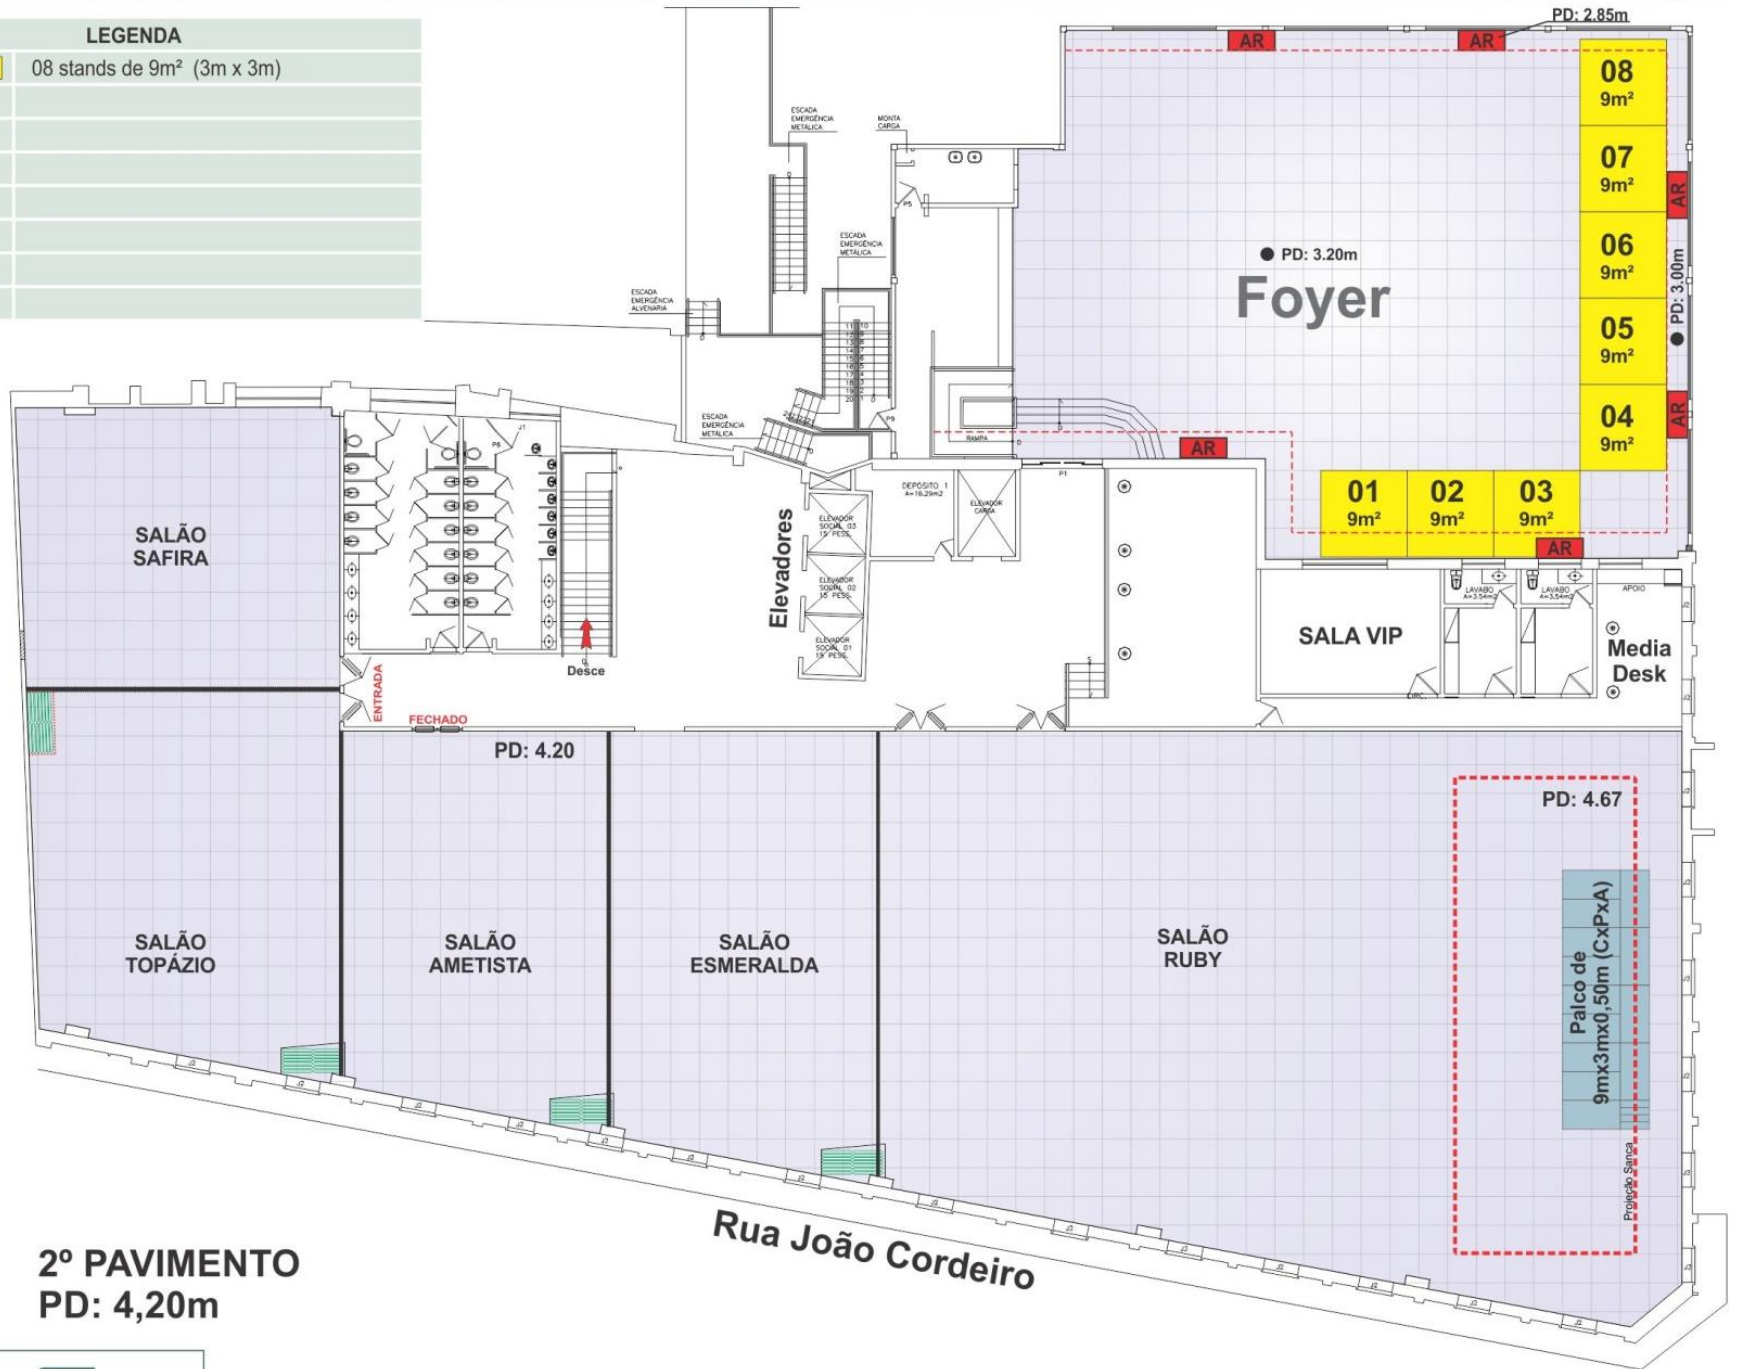

LEGENDA

08 stands de 9m² (3m x 3m)

2º PAVIMENTO
PD: 4,20m